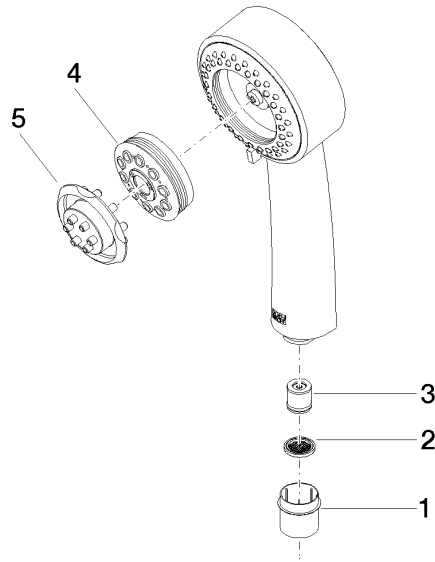

28 002 978

- Dreifach verstellbar: COMPACT RAIN, COMPACT SOFT FLOW, COMPACT AQUAPRESSURE FLOW, Durchfluss max. 9 l/min (bei 3 Bar)
- mit Antikalk-System
- Brausekopf Ø 95 mm
- Anschluss 1/2"

Eigensicher gegen Rückfließen.

28 002 978

mm [inches]

Durchflussdiagramm

Zertifikate

LGA_18610.

28 002 978

Ersatzteile für die
anderen
Oberflächenvarianten
finden Sie hier:
Chrom

Ersatzteilstückliste

Nr.	Artikelnummer	Benennung	Verbaumenge	Lieferzeit
1	09 21 02 115 90	Kappe	1	2
2	09 23 01 039 90	Sieb	1	2
3	09 23 01 077 90	Durchflussbegrenzer	1	2
4	04 12 11 071 00 90	Brause	1	2
5	09 30 09 022 90	Schlüssel	1	2