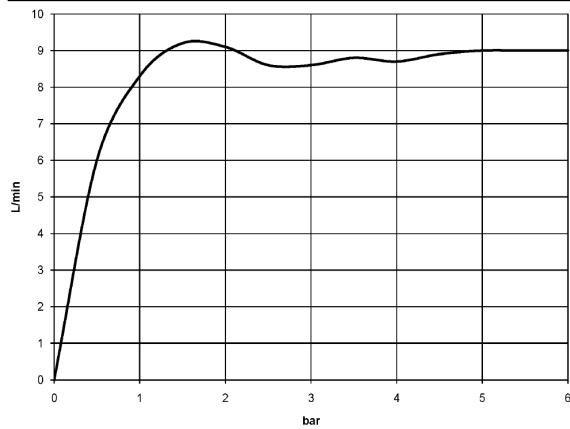

28 002 978

mm [inches]

Durchflussdiagramm

Zertifikate

LGA_18610.